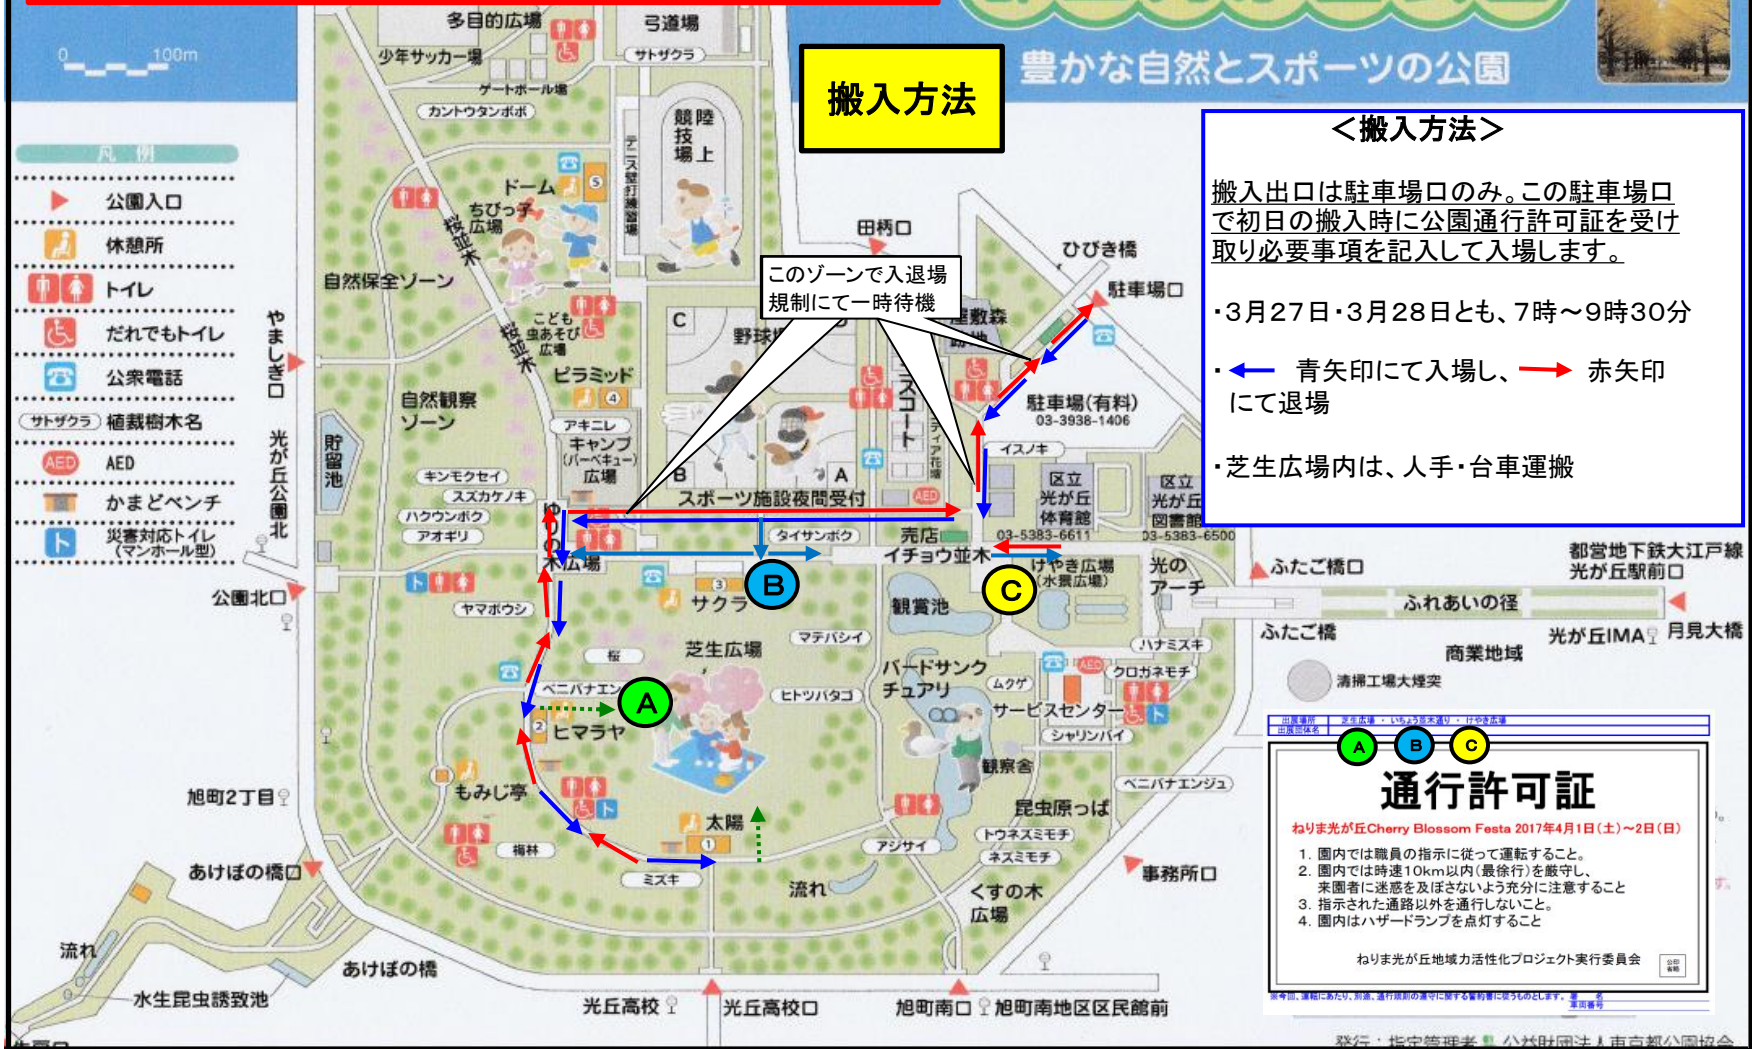

# 都立光が丘公園

豊かな自然とスポーツの公園

- 凡例
- ▶ 公園入口
  - ☺ 休憩所
  - ♂ ♀ トイレ
  - ♿ だれでもトイレ
  - ☎ 公衆電話
  - (サトザクラ) 植栽樹木名
  - AED AED
  - かまどベンチ
  - 災害対応トイレ (マンホール型)

## 搬入方法

このゾーンで入退場  
規制にて一時待機

## <搬入方法>

搬入出口は駐車場口のみ。この駐車場口で初日の搬入時に公園通行許可証を受け取り必要事項を記入して入場します。

- ・3月27日・3月28日とも、7時～9時30分
- ・青矢印にて入場し、赤矢印にて退場
- ・芝生広場内は、人手・台車運搬

**通行許可証**

ねりま光が丘Cherry Blossom Festa 2021年4月1日(土)～2日(日)

1. 園内では職員の指示に従って運転すること。
2. 園内では時速10km以内(最徐行)を厳守し、来園者に迷惑を及ぼさないよう十分に注意すること。
3. 指示された通路以外を通行しないこと。
4. 園内はハザードランプを点灯すること。

## <搬出方法>

搬入出口は駐車場口のみ。この駐車場口で終日の搬出時に公園通行許可証を返却して退場します。

- ・3月27日は、20時～21時
- ・3月28日は、18時～20時
- ・ ← 黒矢印にて入場し、 → ピンク矢印にて退場
- ・ 芝生広場内は、人手・台車運搬

**通行許可証**

ねりま光が丘Cherry Blossom Festa 2021年4月1日(土)～2日(日)

1. 園内では職員の指示に従って運転すること。
2. 園内では時速10km以内(最終行)を厳守し、来園者に迷惑を及ぼさないよう充分に注意すること。
3. 指示された通路以外を通行しないこと。
4. 園内はハザードランプを点灯すること。