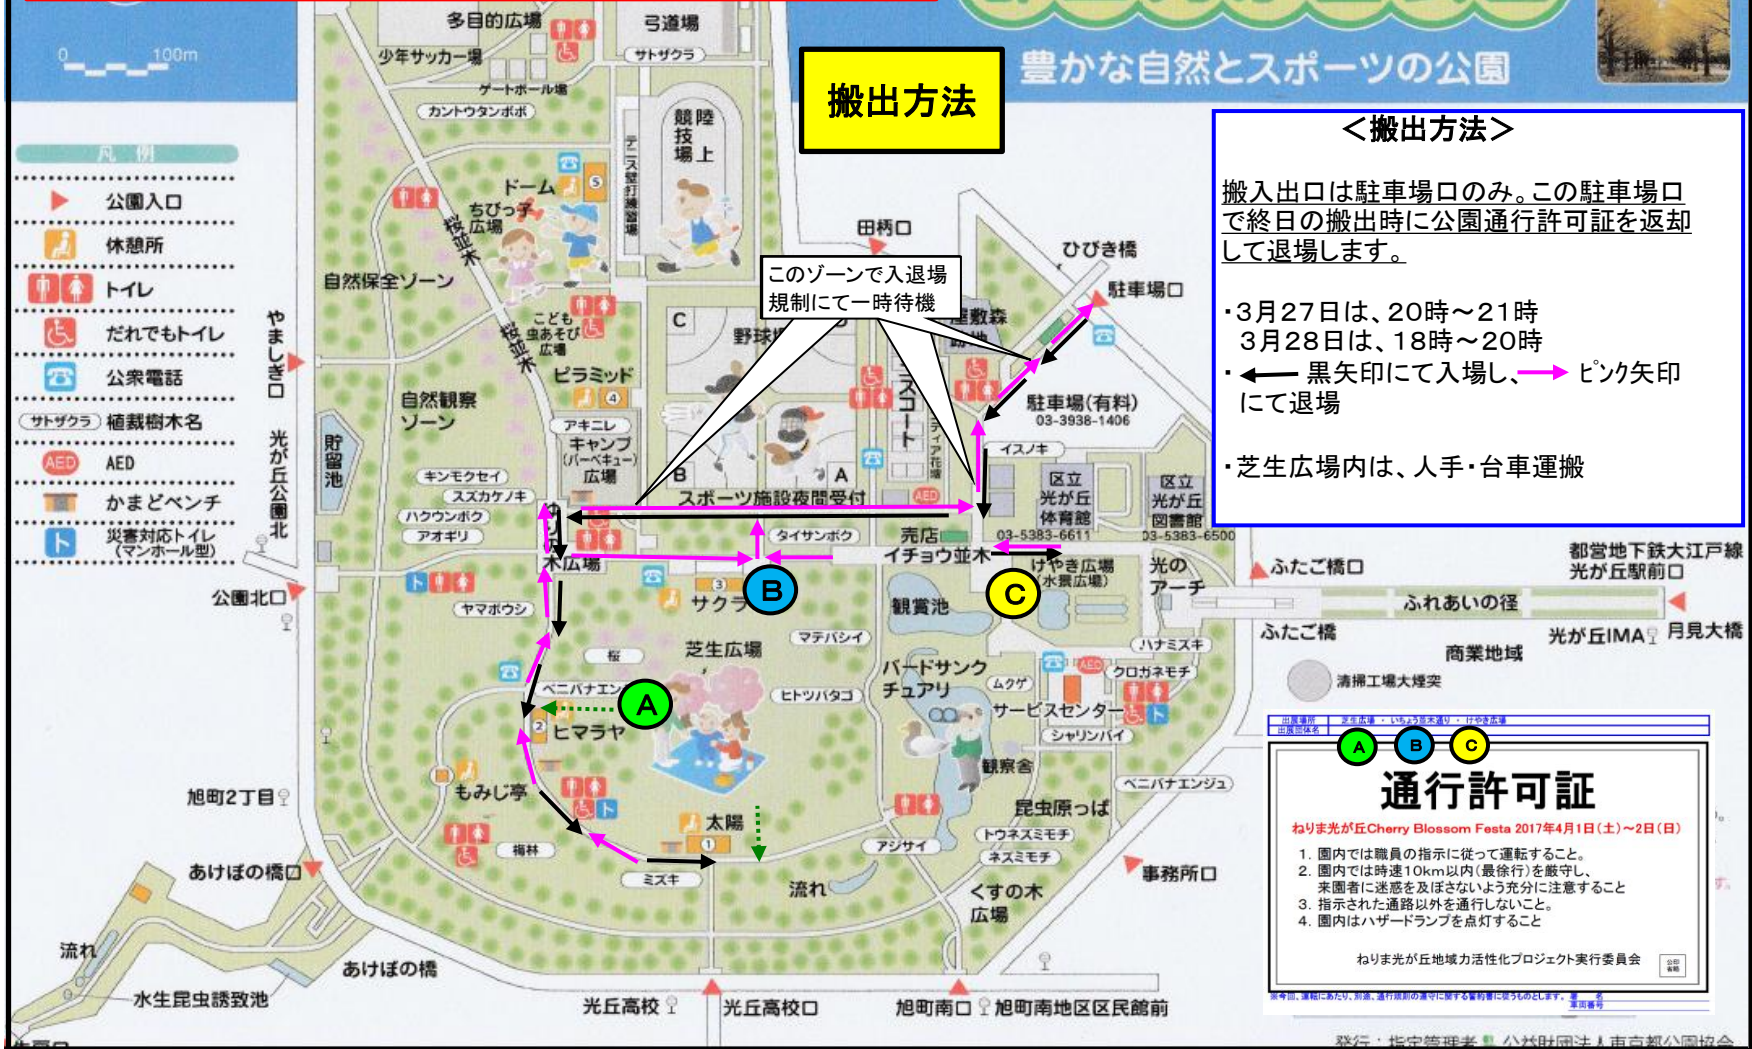

# ねりま光が丘Cherry Blossom Festa 2021 搬入出方法

# 都立光が丘公園

豊かな自然とスポーツの公園

- 凡例
- ▶ 公園入口
  - ☺ 休憩所
  - ♂ ♀ トイレ
  - ♿ だれでもトイレ
  - ☎ 公衆電話
  - (サトザクラ) 植栽樹木名
  - AED AED
  - かまどベンチ
  - ト 災害対応トイレ (マンホール型)

## 搬出方法

このゾーンで入退場規制にて一時待機

## <搬出方法>

搬入出口は駐車場口のみ。この駐車場口で終日の搬出時に公園通行許可証を返却して退場します。

- ・3月27日は、20時～21時
- ・3月28日は、18時～20時
- ・ ← 黒矢印にて入場し、 → ピンク矢印にて退場
- ・ 芝生広場内は、人手・台車運搬

**通行許可証**

ねりま光が丘Cherry Blossom Festa 2021年4月1日(土)～2日(日)

1. 園内では職員の指示に従って運転すること。
2. 園内では時速10km以内(最終行)を厳守し、来園者に迷惑を及ぼさないよう充分に注意すること。
3. 指示された通路以外を通行しないこと。
4. 園内はハザードランプを点灯すること。