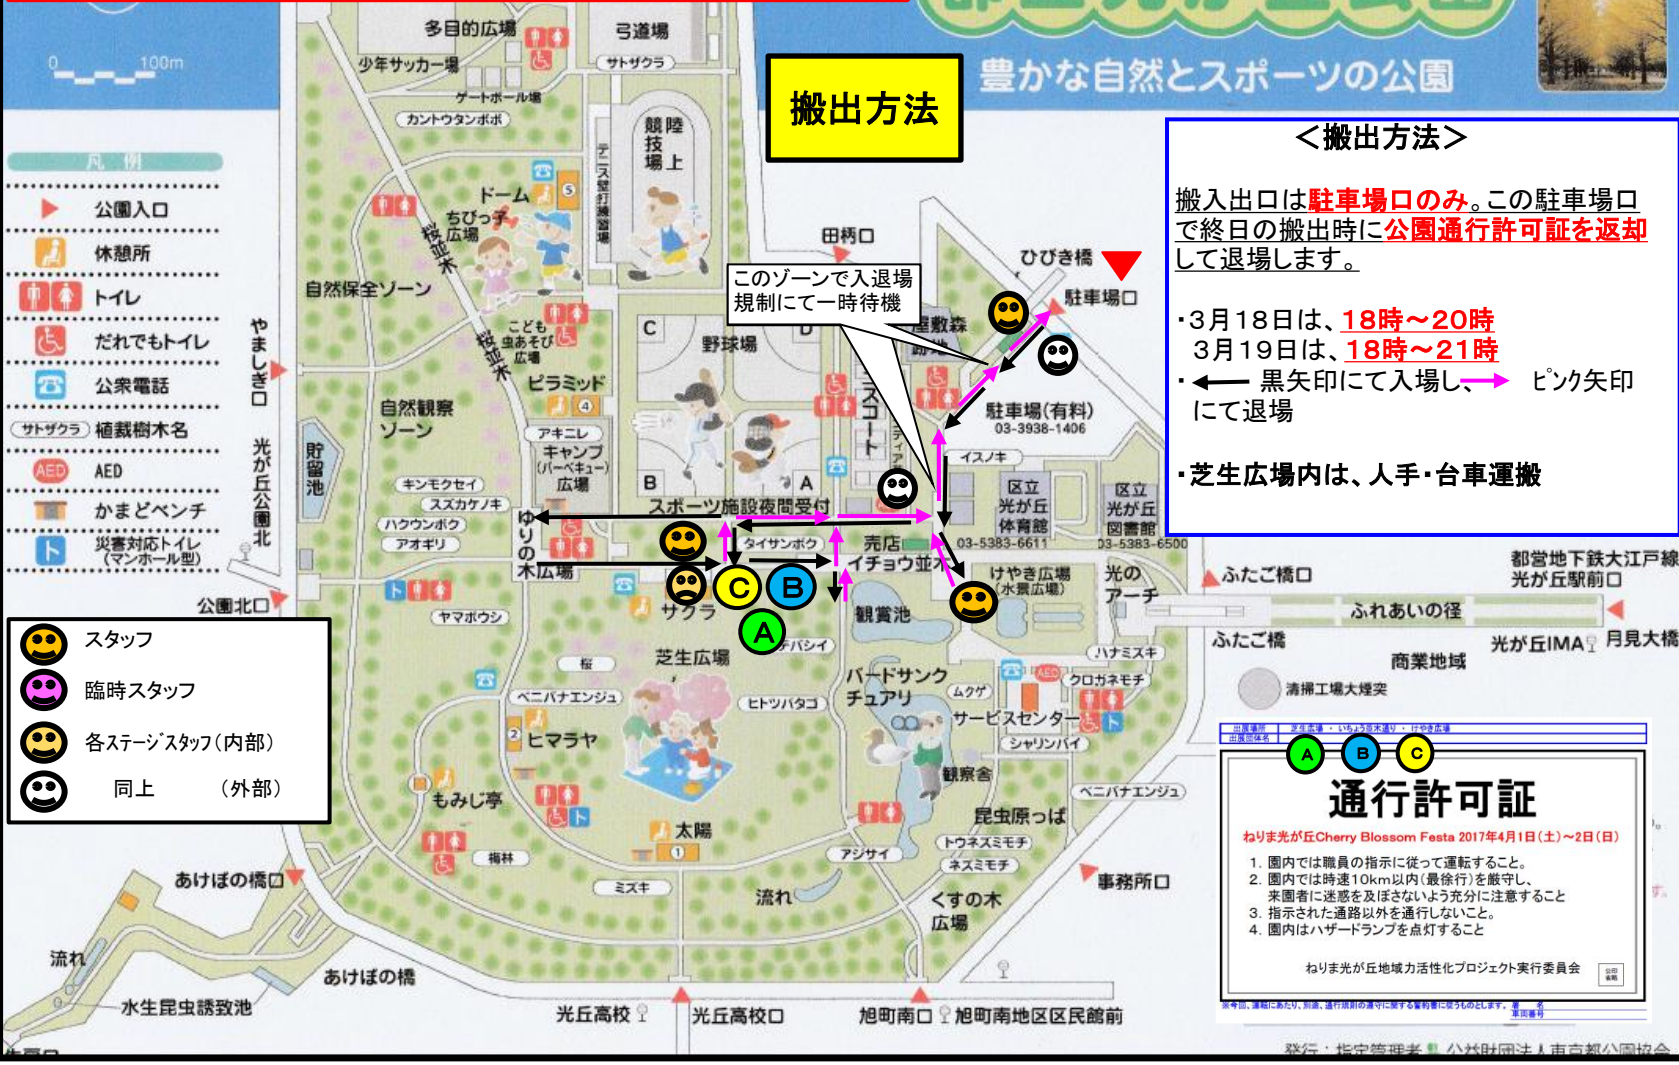

### <搬入方法>

搬入出口は**駐車場口のみ**。この駐車場口で初日の搬入時に**公園通行許可証を受け取り**必要事項を記入して入場します。

・3月18日・3月19日とも、**7時～9時30分**

・**青矢印**にて入場し、**赤矢印**にて退場

・芝生広場内は、**人手・台車運搬**

このゾーンで入退場規制にて一時待機

- 凡例
- ▶ 公園入口
  - ☺ 休憩所
  - ♂ ♀ トイレ
  - ♿ だれでもトイレ
  - ☎ 公衆電話
  - (サトザクラ) 植栽樹木名
  - AED AED
  - 🍷 かまどベンチ
  - 🚪 災害対応トイレ (マンホール型)

### <搬出方法>

搬入出口は**駐車場口のみ**。この駐車場口で終日の搬出時に**公園通行許可証を返却**して退場します。

- ・3月18日は、**18時～20時**  
3月19日は、**18時～21時**
- ・**← 黒矢印にて入場し、→ ピンク矢印にて退場**

・芝生広場内は、人手・台車運搬

このゾーンで入退場規制にて一時待機

### 凡例

- ▶ 公園入口
- ☺ 休憩所
- ♂ ♀ トイレ
- ♿ だれでもトイレ
- ☎ 公衆電話
- (サトザクラ) 植栽樹木名
- AED AED
- 🍷 かまどベンチ
- 🚪 災害対応トイレ (マンホール型)

- 😊 スタッフ
- 😬 臨時スタッフ
- 😄 各ステージスタッフ(内部)
- 😄 同上 (外部)

### 通行許可証

ねりま光が丘Cherry Blossom Festa 2017年4月1日(土)～2日(日)

1. 園内では職員の指示に従って運転すること。
2. 園内では時速10km以内(最終行)を厳守し、来園者に迷惑を及ぼさないよう充分に注意すること
3. 指示された通路以外を通行しないこと。
4. 園内はハザードランプを点灯すること

ねりま光が丘地域活性化プロジェクト実行委員会