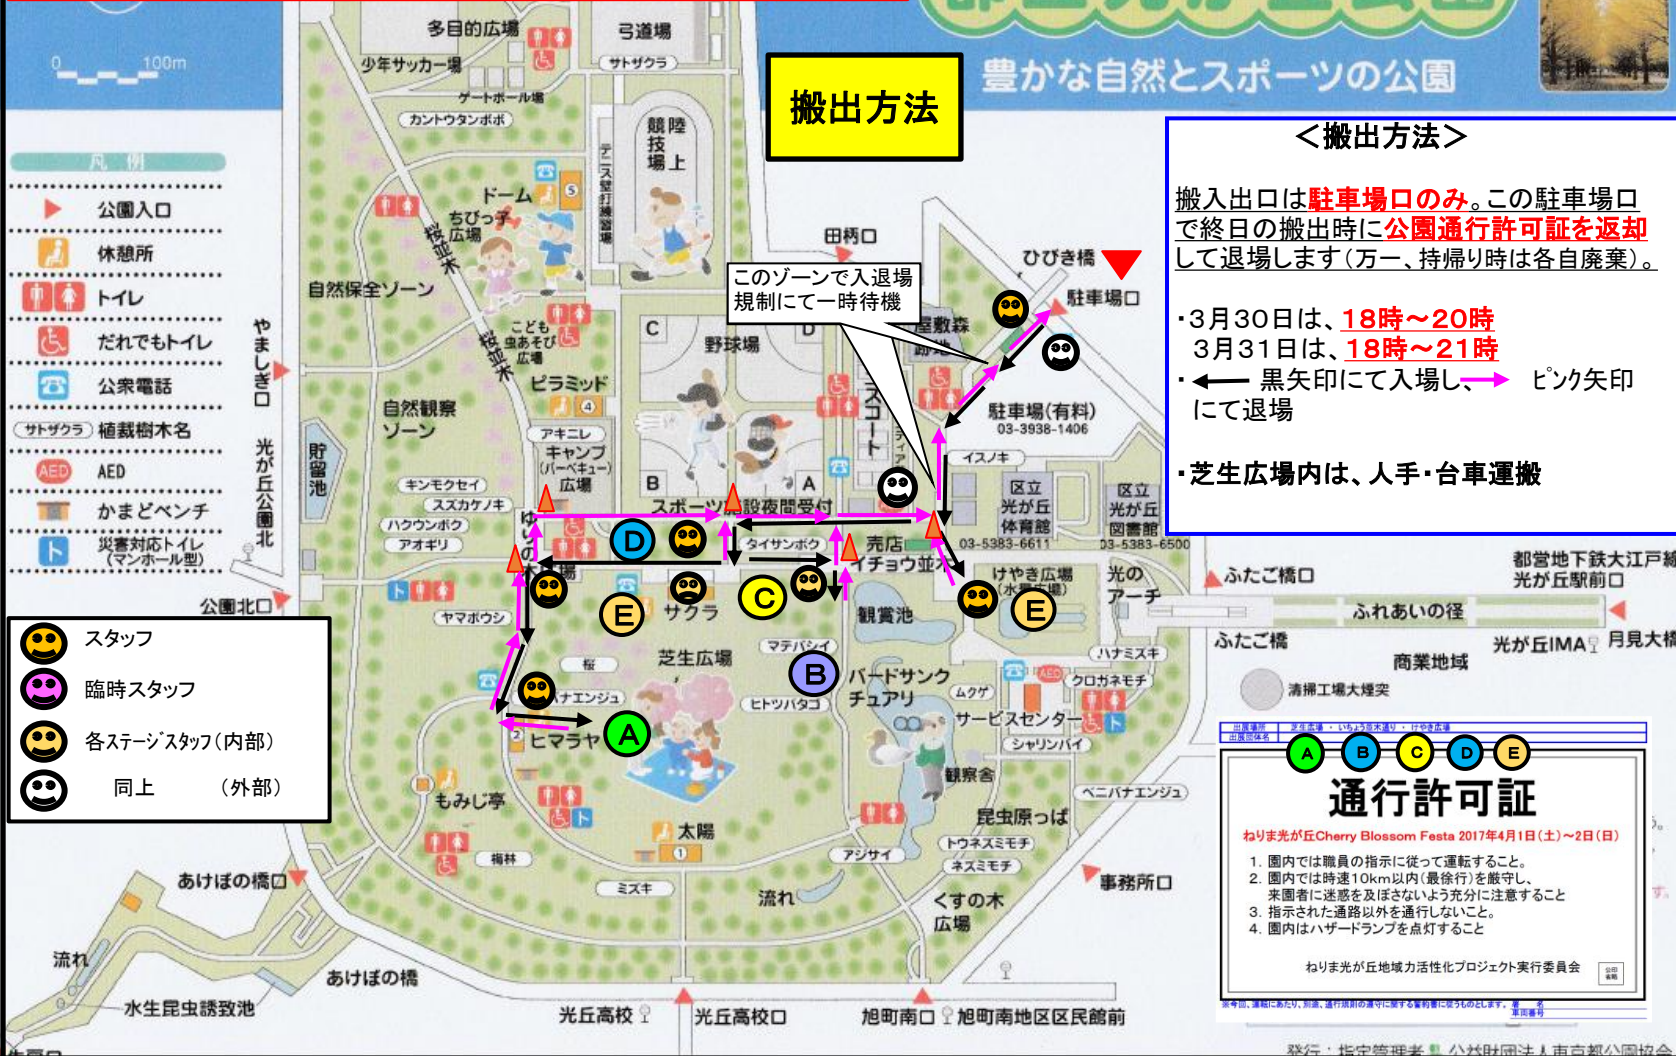

### <搬入方法>

搬入出口は**駐車場口のみ**。この駐車場口で初日の搬入時に**公園通行許可証**を受け取り必要事項あれば記入し、入場します。

・3月30日・3月31日とも、**7時～9時30分**

・青矢印にて入場し、赤矢印にて退場

・芝生広場内は、人手・台車運搬

このゾーンで入退場規制にて一時待機

- 凡例
- ▶ 公園入口
  - ☺ 休憩所
  - ♂ ♀ トイレ
  - ♿ だれでもトイレ
  - ☎ 公衆電話
  - (サトザクラ) 植栽樹木名
  - AED AED
  - 🔥 かまどベンチ
  - 🚰 災害対応トイレ (マンホール型)

# ねりま光が丘Cherry Blossom Festa 2024 搬入出方法

## 都立光が丘公園

豊かな自然とスポーツの公園

- 凡例
- ▶ 公園入口
  - ☺ 休憩所
  - ♂ ♀ トイレ
  - ♿ だれでもトイレ
  - ☎ 公衆電話
  - サトザクラ 植栽樹木名
  - AED AED
  - かまどベンチ
  - 災害対応トイレ (マンホール型)

- ☺ スタッフ
- ☹ 臨時スタッフ
- ☺ 各ステージスタッフ(内部)
- ☹ 同上 (外部)

#### <搬出方法>

搬入出口は**駐車場口のみ**。この駐車場口で終日の搬出時に**公園通行許可証を返却**して退場します(万一、持帰り時は各自廃棄)。

- ・3月30日は、**18時~20時**
- 3月31日は、**18時~21時**
- ・ ← 黒矢印にて入場し、 → ピンク矢印にて退場
- ・ 芝生広場内は、人手・台車運搬